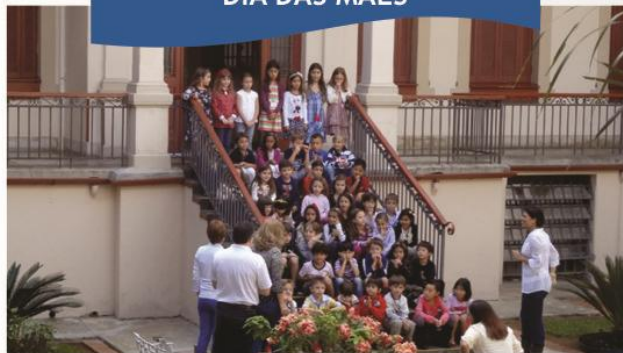

PÁSCOA

Além de receberem os tradicionais ovinhos de chocolate, os alunos da Educação Infantil que estudam em Período Integral celebraram a data à maneira francesa, colorindo ovos de verdade e pendurando-os em uma árvore branca.

JUDÔ ESTUDANTIL

Os alunos do Liceu Pasteur participaram com destaque da Primeira Etapa do Circuito de Judô Estudantil 2014, promovido Pela Liga Estudantil de Judô e FEDESP. O evento foi no dia 27 de Abril, Domingo.

DIA DAS MÃES

No dia 10 de maio, os alunos da Educação Infantil prepararam uma linda recepção para suas mães, que contou com trabalhos manuais, atividades no campo e uma apresentação musical baseada no programa "O Líder em Mim".

FEIRA DE CIÊNCIAS

Sábado, 17 de maio, foi realizada mais uma edição da nossa tradicional Feira de Ciências. Quem esteve presente percebeu o entusiasmo e a competência com que nossos alunos organizaram e apresentaram seus trabalhos.