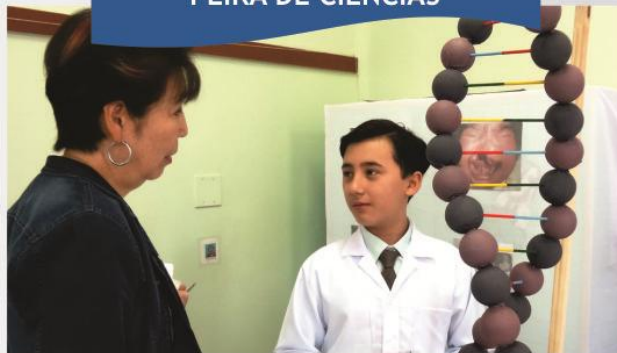

FEIRA DE CIÊNCIAS

Sábado, 17 de maio, foi realizada mais uma edição da nossa tradicional Feira de Ciências. Quem esteve presente percebeu o entusiasmo e a competência com que nossos alunos organizaram e apresentaram seus trabalhos.